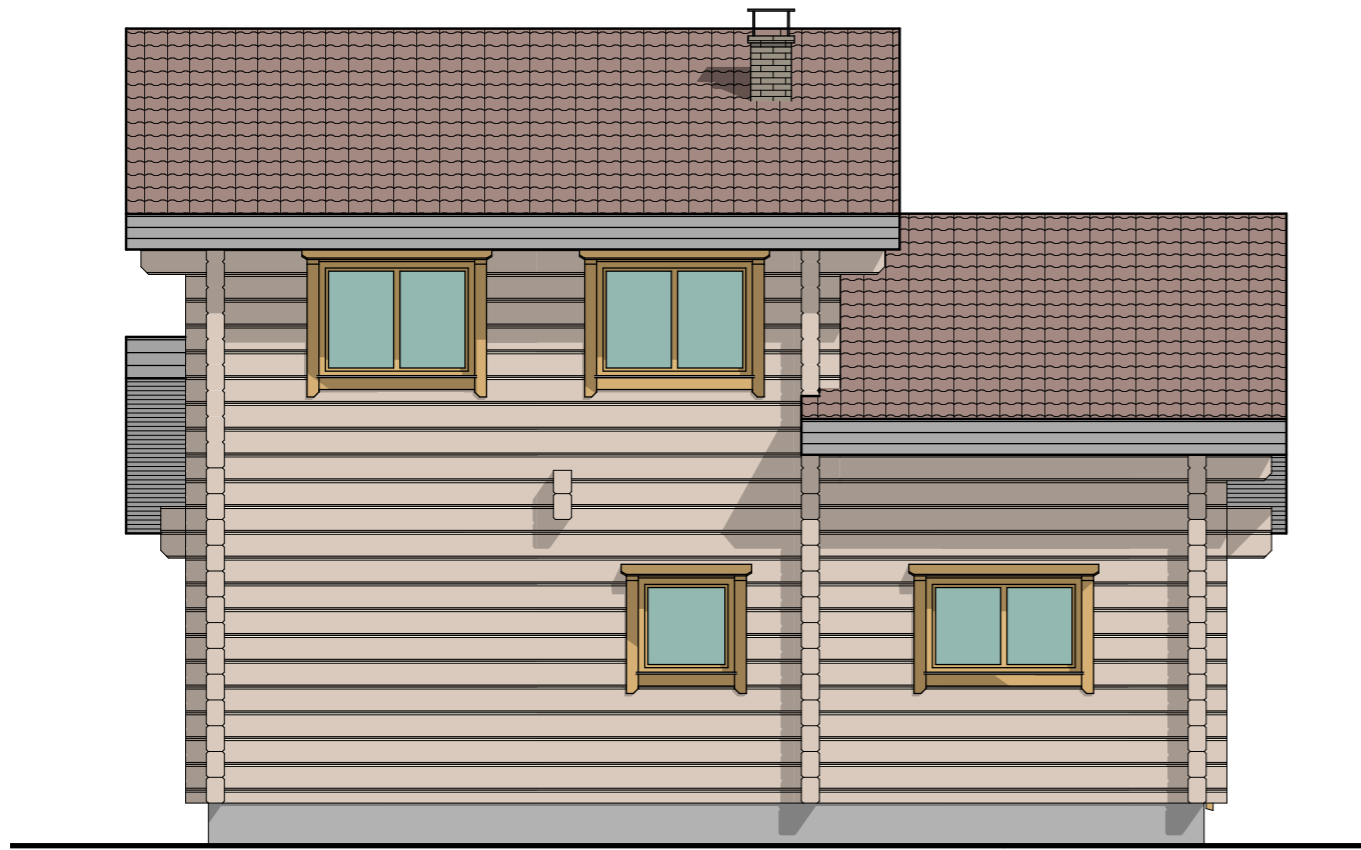

Passionate about good living.

Honka-Ukraine - Finno Log Home
distributor Honka-Ukraina s.1998
м. Київ, вул. Івана Гонти 7 к.3
044 455 64 56 / 067 449 12 94
honka@i.ua / www.lamelli.com.ua