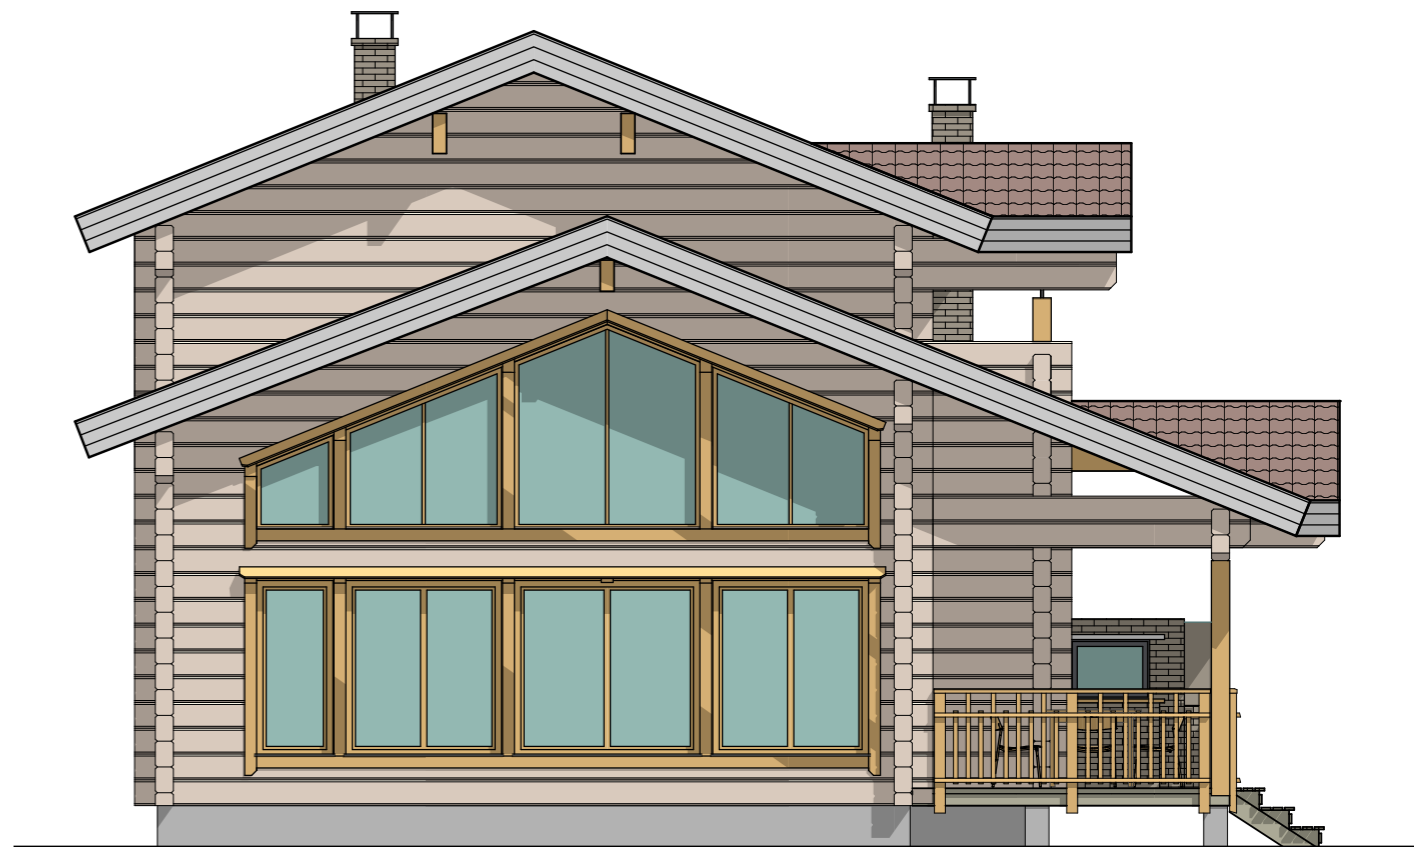

Помещения

201	гостевая
202	балкон

A-A SECTION

B-B SECTION

C-C SECTION

Honka-Ukraine - Finno Log Home
 distributor Honka-Ukraina s.1998
 м. Київ, вул. Івана Гонти 7 к.3
 044 455 64 56 / 067 449 12 94
honka@i.ua / www.lamelli.com.ua