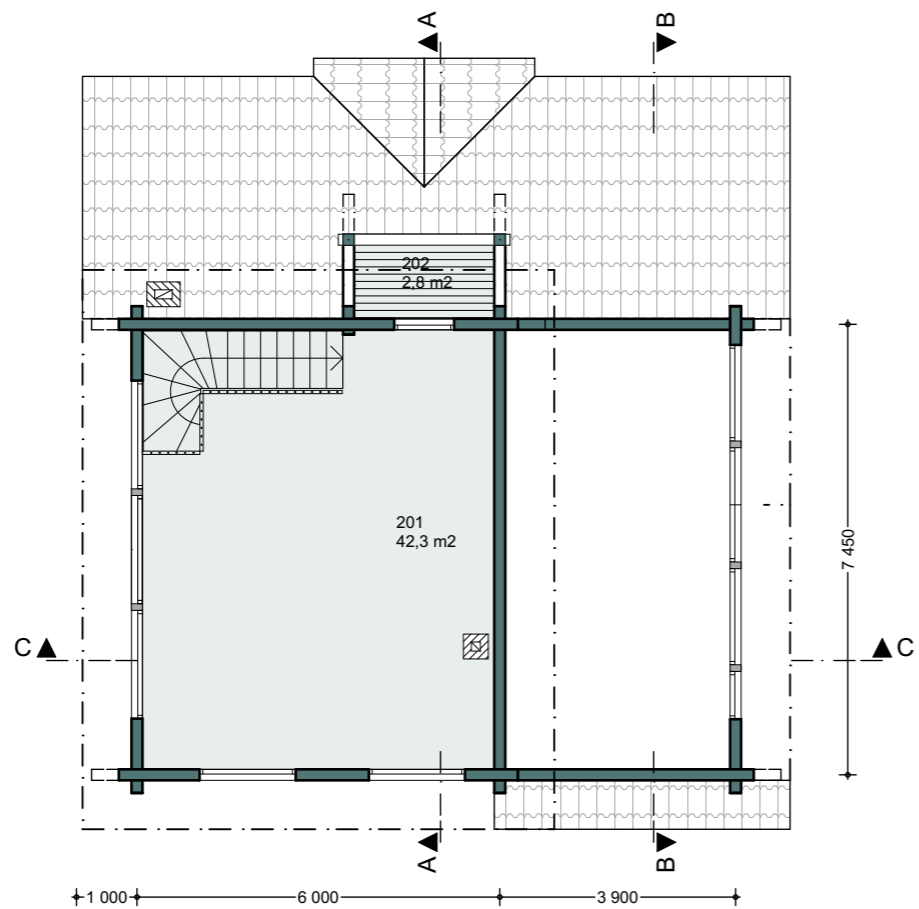

Помещения

201	гостевая
202	балкон