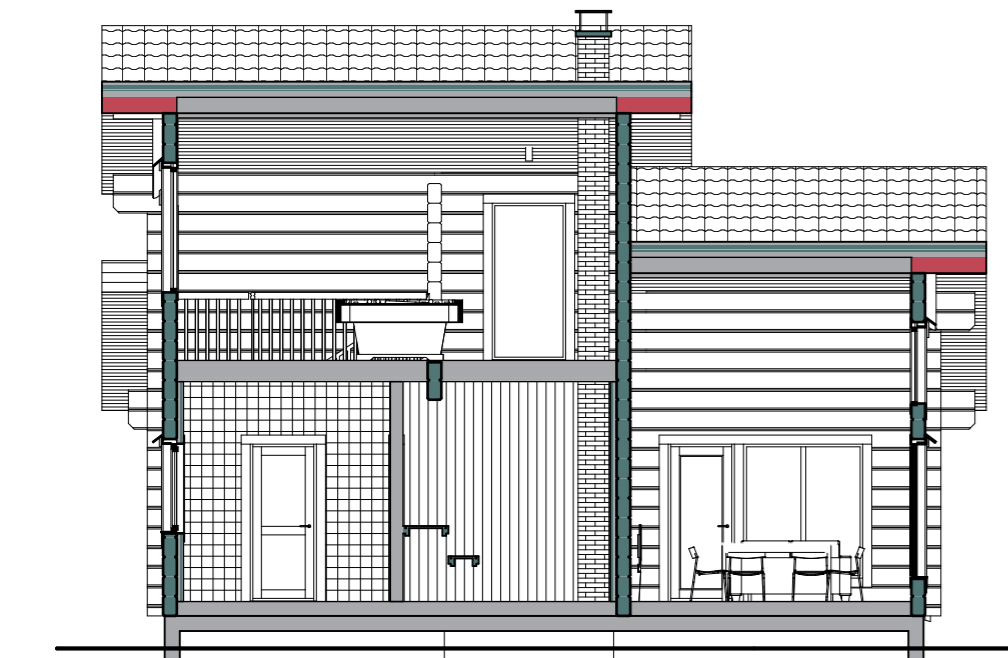

C-C SECTION