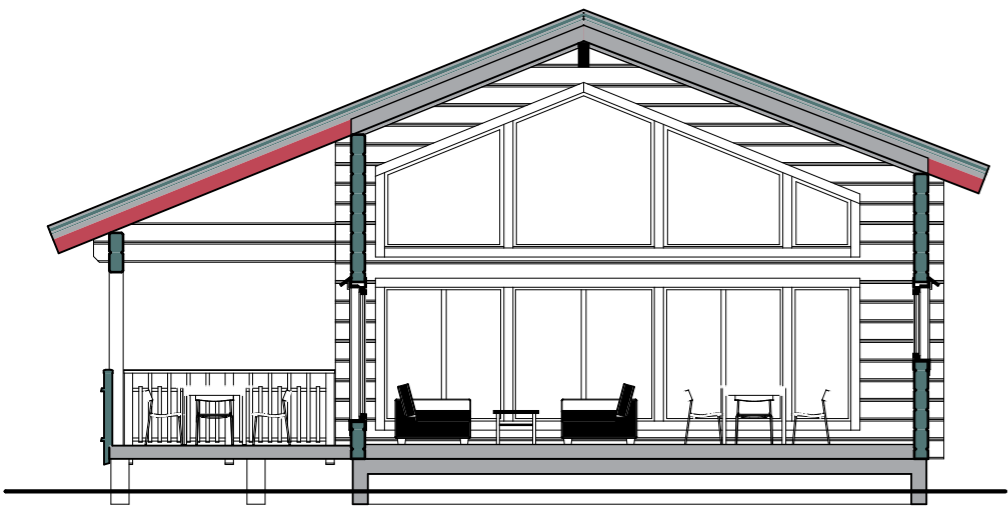

A-A SECTION

B-B SECTION