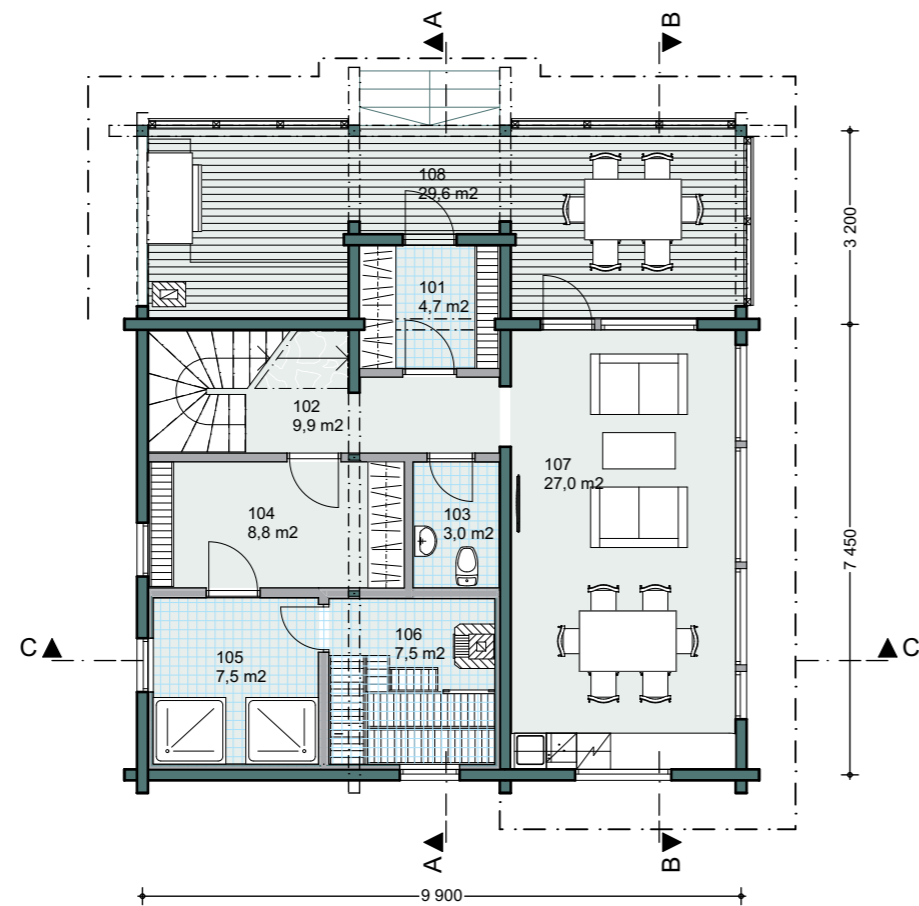

GROND FLOOR

Площадь брутто
ПЛАН 1-го ЭТАЖА:
80,5 m²

Помещения

101	тамбур
102	прихожая
103	С/У
104	Раздевалка
105	Моечная
106	Парная
107	Комната отдыха
108	терраса

SECOND FLOOR

Площадь брутто
ПЛАН 2-го ЭТАЖА:
47,0 m²