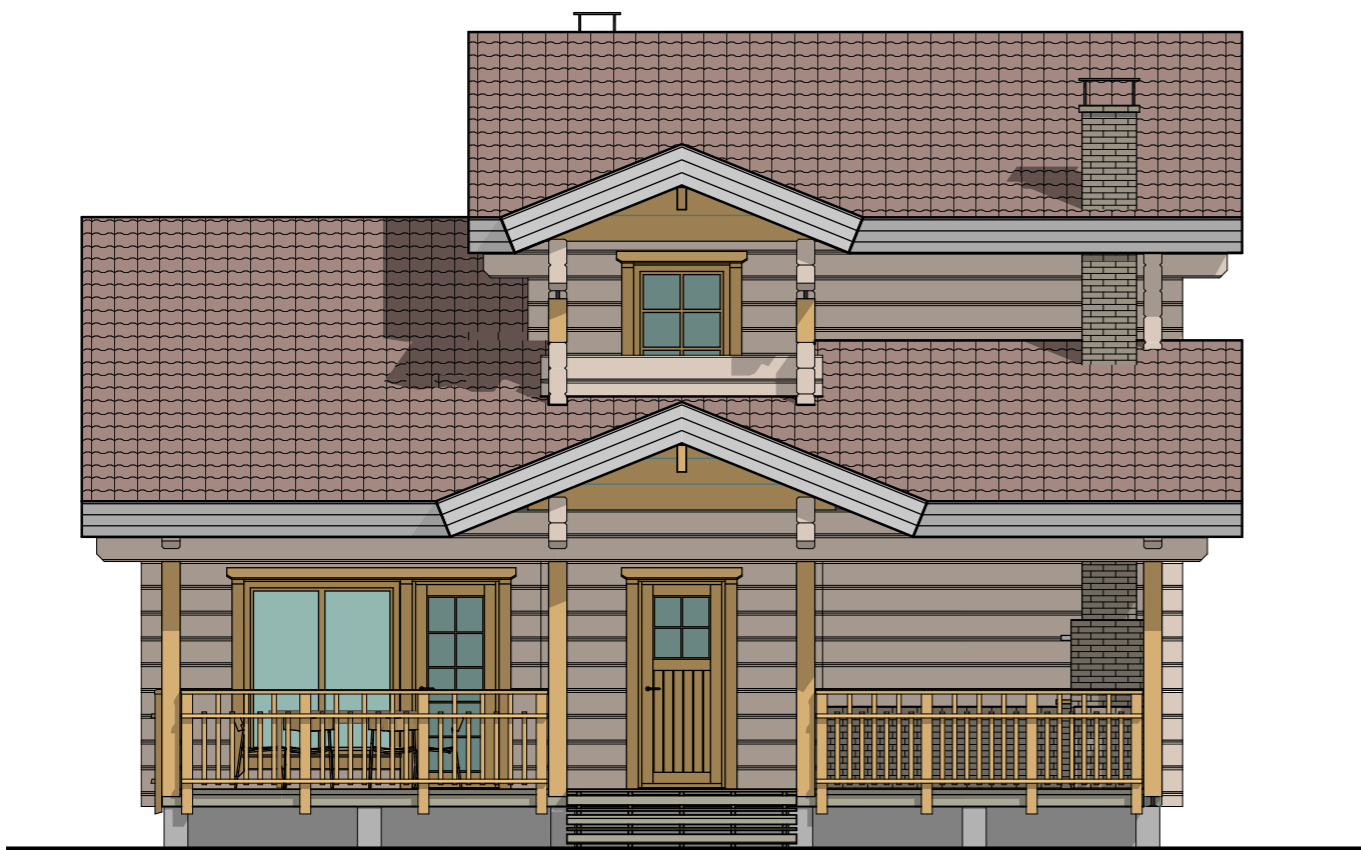

Помещения

201	гостевая
202	балкон

A-A SECTION

B-B SECTION

C-C SECTION

Honka-Ukraine - Finno Log Home
 distributor Honka-Ukraina s.1998
 м. Київ, вул. Івана Гонти 7 к.3
 044 455 64 56 / 067 449 12 94
honka@i.ua / www.lamelli.com.ua