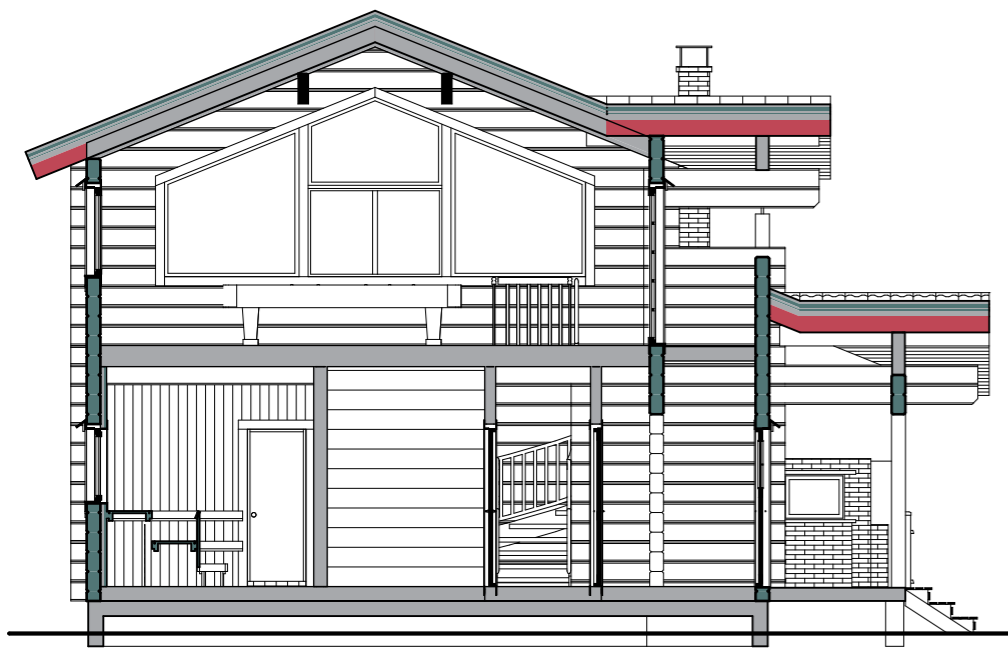

A-A SECTION