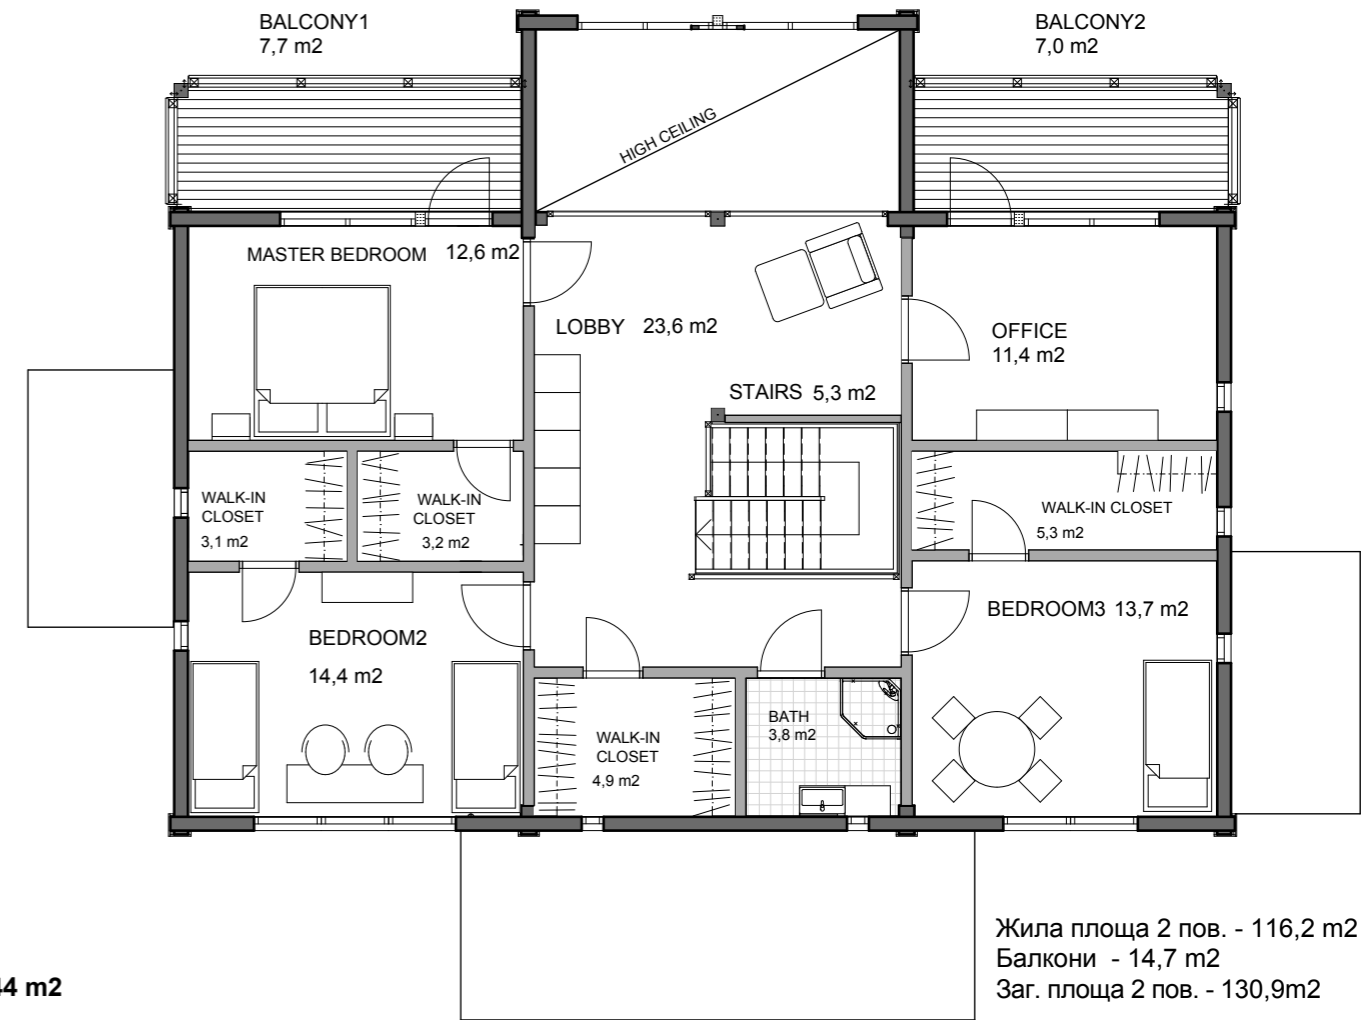

Жила площа 1 пов. - 127,9 м<sup>2</sup>  
Тераси - 38,7 м<sup>2</sup>  
Заг. площа 1 пов. - 166,6 м<sup>2</sup>

**Загальна жила площа - 244 м<sup>2</sup>**  
**Загальна площа - 297,5 м<sup>2</sup>.**

Жила площа 2 пов. - 116,2 м<sup>2</sup>  
Балкони - 14,7 м<sup>2</sup>  
Заг. площа 2 пов. - 130,9 м<sup>2</sup>